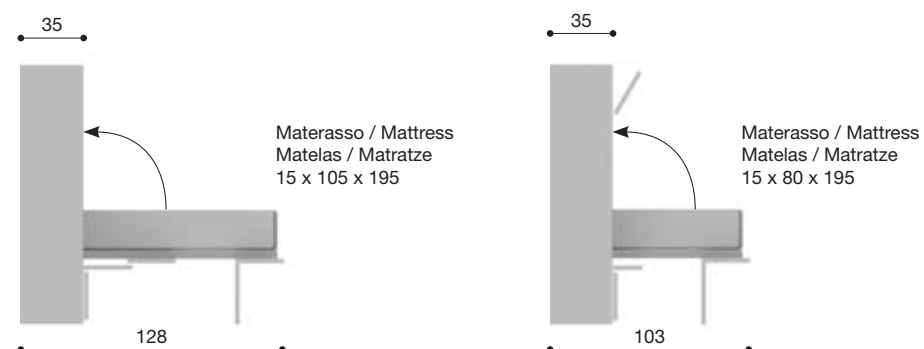

Entdecken Sie die innovativen Eigenschaften von *IQ* in den Videos auf der Website www.iq-systembeds.com.

- 1
- Un concentrato di comfort, tecnologia e design in un modulo di soli 37,2 cm di profondità.
 - Pure comfort, technology and design – in a module of only 37,2 cm in depth.
 - Un concentré de confort, technologie et design dans un module de 37,2 cm de profondeur seulement.
 - Komfort, Technologie und Design konzentriert in einem knapp 37,2 cm tiefen Modul.
- 2
- **Con pedana prof. 61,2 cm.** La misura perfetta per sfruttare al massimo le potenzialità del sistema Erba. Nelle nostre collezioni sono disponibili un'ampia varietà di contenitori della profondità di 61,2 cm da affiancare al vostro IQ con pedana. Funzionalità e design per una volta insieme in soluzioni uniche.
 - **With low bench, depth of 61,2 cm.** The perfect measurement to take advantage of the Erba system's potential. Our collections also offer a wide variety of storage units with a depth of 61,2 cm, to be paired up with your IQ that includes the low bench. Practicality and design finally come together in a single solution.
 - **Avec estrade prof. 61,2 cm.** La mesure parfaite pour exploiter au maximum les potentialités du système Erba. Dans nos collections sont disponibles une vaste gamme d'éléments de la profondeur de 61,2 cm à juxtaposer à votre IQ avec estrade. Fonctionnalité et design pour une fois ensemble dans des solutions uniques.
 - **Mit einem 61,2 cm tiefen niedrigen Bank.** Ist das perfekte Maß, um das Potential des Systems Erba optimal auszunutzen. Unsere Kollektion umfasst eine große Auswahl an 61,2 cm tiefen Behältermöbeln, die sich sehr gut mit Ihrem IQ mit niedriger Bank kombinieren lassen. Zweckdienlichkeit und Design gemeinsam in einzigartigen Lösungen.