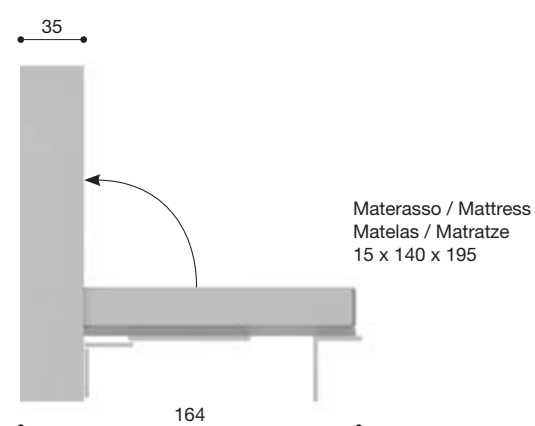

Entdecken Sie die innovativen Eigenschaften von *IQ* in den Videos auf der Website www.iq-systembeds.com.

- 1
- Un concentrato di comfort, tecnologia e design in un modulo di soli 37,2 cm di profondità.
 - Pure comfort, technology and design – in a module of only 37,2 cm in depth.
 - Un concentré de confort, technologie et design dans un module de 37,2 cm de profondeur seulement.
 - Komfort, Technologie und Design konzentriert in einem knapp 37,2 cm tiefen Modul.
- 2
- **Con pedana prof. 61,2 cm.** La misura perfetta per sfruttare al massimo le potenzialità del sistema Erba. Nelle nostre collezioni sono disponibili un'ampia varietà di contenitori della profondità di 61,2 cm da affiancare al vostro IQ con pedana. Funzionalità e design per una volta insieme in soluzioni uniche.
 - **With low bench, depth of 61,2 cm.** The perfect measurement to take advantage of the Erba system's potential. Our collections also offer a wide variety of storage units with a depth of 61,2 cm, to be paired up with your IQ that includes the low bench. Practicality and design finally come together in a single solution.
 - **Avec estrade prof. 61,2 cm.** La mesure parfaite pour exploiter au maximum les potentialités du système Erba. Dans nos collections sont disponibles une vaste gamme d'éléments de la profondeur de 61,2 cm à juxtaposer à votre IQ avec estrade. Fonctionnalité et design pour une fois ensemble dans des solutions uniques.
 - **Mit einem 61,2 cm tiefen niedrigen Bank.** Ist das perfekte Maß, um das Potential des Systems Erba optimal auszunutzen. Unsere Kollektion umfasst eine große Auswahl an 61,2 cm tiefen Behältermöbeln, die sich sehr gut mit Ihrem IQ mit niedriger Bank kombinieren lassen. Zweckdienlichkeit und Design gemeinsam in einzigartigen Lösungen.