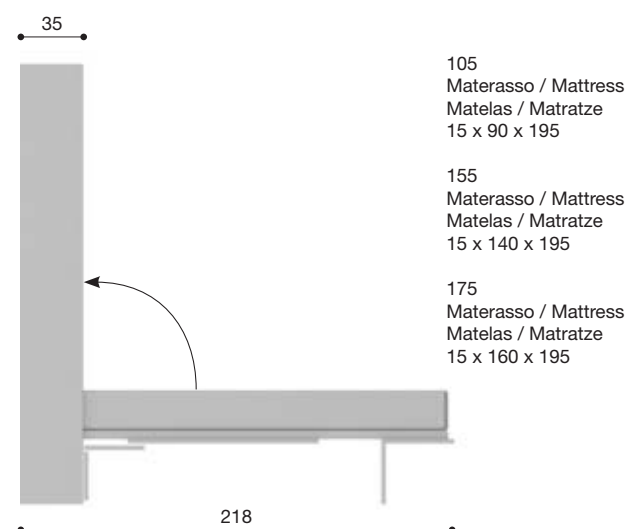

Entdecken Sie die innovativen Eigenschaften von *IQ* in den Videos auf der Website www.iq-systembeds.com.

- 1
- Un concentrato di comfort, tecnologia e design in un modulo di soli 37,2 cm di profondità.
 - Pure comfort, technology and design – in a module of only 37,2 cm in depth.
 - Un concentré de confort, technologie et design dans un module de 37,2 cm de profondeur seulement.
 - Komfort, Technologie und Design konzentriert in einem knapp 37,2 cm tiefen Modul.
- 2
- **Con pedana prof. 61,2 cm.** La misura perfetta per sfruttare al massimo le potenzialità del sistema Erba. Nelle nostre collezioni sono disponibili un'ampia varietà di contenitori della profondità di 61,2 cm da affiancare al vostro IQ con pedana. Funzionalità e design per una volta insieme in soluzioni uniche.
 - **With low bench, depth of 61,2 cm.** The perfect measurement to take advantage of the Erba system's potential. Our collections also offer a wide variety of storage units with a depth of 61,2 cm, to be paired up with your IQ that includes the low bench. Practicality and design finally come together in a single solution.
 - **Avec estrade prof. 61,2 cm.** La mesure parfaite pour exploiter au maximum les potentialités du système Erba. Dans nos collections sont disponibles une vaste gamme d'éléments de la profondeur de 61,2 cm à juxtaposer à votre IQ avec estrade. Fonctionnalité et design pour une fois ensemble dans des solutions uniques.
 - **Mit einem 61,2 cm tiefen niedrigen Bank.** Ist das perfekte Maß, um das Potential des Systems Erba optimal auszunutzen. Unsere Kollektion umfasst eine große Auswahl an 61,2 cm tiefen Behältermöbeln, die sich sehr gut mit Ihrem IQ mit niedriger Bank kombinieren lassen. Zweckdienlichkeit und Design gemeinsam in einzigartigen Lösungen.