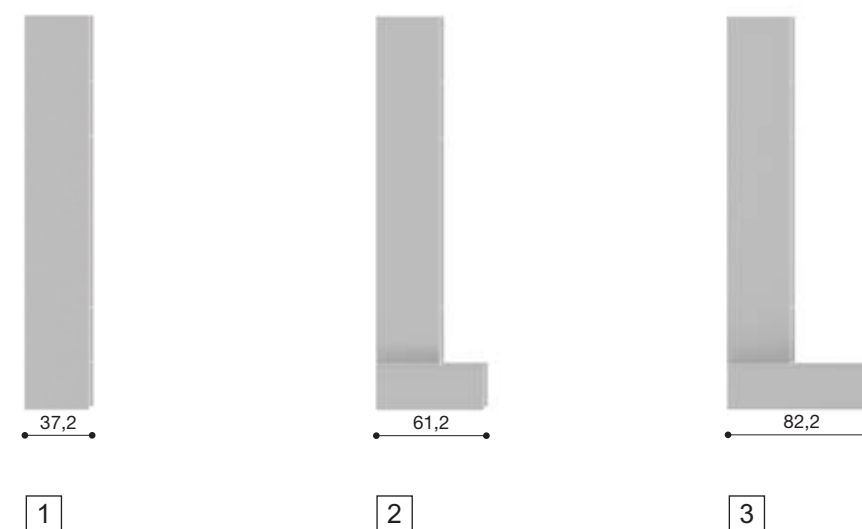

Entdecken Sie die innovativen Eigenschaften von *IQ* in den Videos auf der Website www.iq-systembeds.com.

- 1
- Un concentrato di comfort, tecnologia e design in un modulo di soli 37,2 cm di profondità.
 - Pure comfort, technology and design – in a module of only 37,2 cm in depth.
 - Un concentré de confort, technologie et design dans un module de 37,2 cm de profondeur seulement.
 - Komfort, Technologie und Design konzentriert in einem knapp 37,2 cm tiefen Modul.
- 2
- **Con pedana prof. 61,2 cm.** La misura perfetta per sfruttare al massimo le potenzialità del sistema Erba. Nelle nostre collezioni sono disponibili un'ampia varietà di contenitori della profondità di 61,2 cm da affiancare al vostro IQ con pedana. Funzionalità e design per una volta insieme in soluzioni uniche.
 - **With low bench, depth of 61,2 cm.** The perfect measurement to take advantage of the Erba system's potential. Our collections also offer a wide variety of storage units with a depth of 61,2 cm, to be paired up with your IQ that includes the low bench. Practicality and design finally come together in a single solution.
 - **Avec estrade prof. 61,2 cm.** La mesure parfaite pour exploiter au maximum les potentialités du système Erba. Dans nos collections sont disponibles une vaste gamme d'éléments de la profondeur de 61,2 cm à juxtaposer à votre IQ avec estrade. Fonctionnalité et design pour une fois ensemble dans des solutions uniques.
 - **Mit einem 61,2 cm tiefen niedrigen Bank.** Ist das perfekte Maß, um das Potential des Systems Erba optimal auszunutzen. Unsere Kollektion umfasst eine große Auswahl an 61,2 cm tiefen Behältermöbeln, die sich sehr gut mit Ihrem IQ mit niedriger Bank kombinieren lassen. Zweckdienlichkeit und Design gemeinsam in einzigartigen Lösungen.