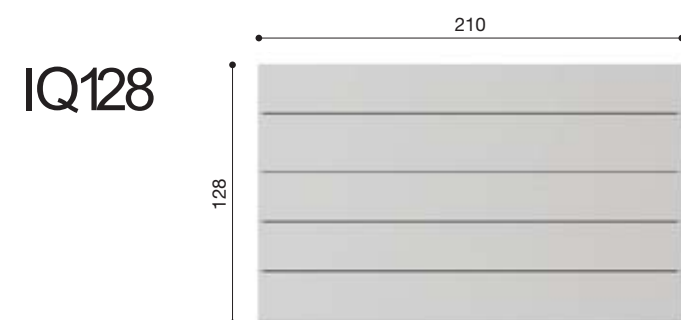

Entdecken Sie die innovativen Eigenschaften von *IQ* in den Videos auf der Website www.iq-systembeds.com.

- 1
- Un concentrato di comfort, tecnologia e design in un modulo di soli 37,2 cm di profondità.
 - Pure comfort, technology and design – in a module of only 37,2 cm in depth.
 - Un concentré de confort, technologie et design dans un module de 37,2 cm de profondeur seulement.
 - Komfort, Technologie und Design konzentriert in einem knapp 37,2 cm tiefen Modul.
- 2
- **Con pedana prof. 61,2 cm.** La misura perfetta per sfruttare al massimo le potenzialità del sistema Erba. Nelle nostre collezioni sono disponibili un'ampia varietà di contenitori della profondità di 61,2 cm da affiancare al vostro IQ con pedana. Funzionalità e design per una volta insieme in soluzioni uniche.
 - **With low bench, depth of 61,2 cm.** The perfect measurement to take advantage of the Erba system's potential. Our collections also offer a wide variety of storage units with a depth of 61,2 cm, to be paired up with your IQ that includes the low bench. Practicality and design finally come together in a single solution.
 - **Avec estrade prof. 61,2 cm.** La mesure parfaite pour exploiter au maximum les potentialités du système Erba. Dans nos collections sont disponibles une vaste gamme d'éléments de la profondeur de 61,2 cm à juxtaposer à votre IQ avec estrade. Fonctionnalité et design pour une fois ensemble dans des solutions uniques.
 - **Mit einem 61,2 cm tiefen niedrigen Bank.** Ist das perfekte Maß, um das Potential des Systems Erba optimal auszunutzen. Unsere Kollektion umfasst eine große Auswahl an 61,2 cm tiefen Behältermöbeln, die sich sehr gut mit Ihrem IQ mit niedriger Bank kombinieren lassen. Zweckdienlichkeit und Design gemeinsam in einzigartigen Lösungen.