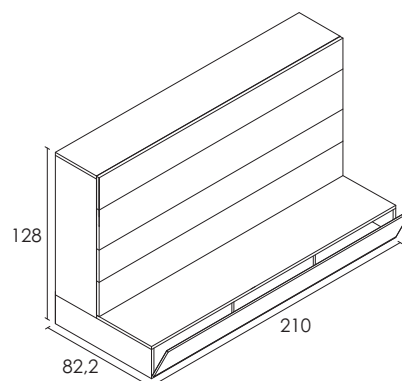

i INFORMAZIONI TECNICHE | TECHNICAL INFORMATION

IQ128

IQ128 CON PEDANA P 61,2
IQ128 WITH LOW BENCH D 61,2

IQ128 CON PEDANA P 82,2
IQ128 WITH LOW BENCH D 82,2

Obbligatorio fissaggio a muro.
E' da escludersi il fissaggio su pareti in cartongesso

IQ128 è disponibile nelle seguenti dimensioni:
IQ128 is available in the following sizes:

Materasso 105 x 195 x 15 cm
Mattress 105 x 195 x 15 cm

INGOMBRI | VOLUMES

+ Per garantire un funzionamento ottimale, si consiglia l'utilizzo dei nostri materassi, o materassi e coperte con peso totale di Kg. 20 per L 105
In order to guarantee a perfect working, we suggest the use of our mattresses or mattresses and blankets with total weight of Kg. 20 for W 105