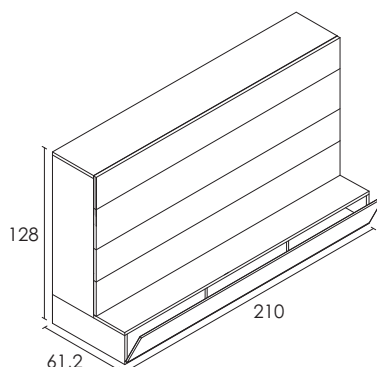

i INFORMAZIONI TECNICHE | TECHNICAL INFORMATION

IQ128

IQ128 CON PEDANA P 61,2
IQ128 WITH LOW BENCH D 61,2

IQ128 CON PEDANA P 82,2
IQ128 WITH LOW BENCH D 82,2

Obbligatorio fissaggio a muro.
E' da escludersi il fissaggio su pareti in cartongesso

IQ128 è disponibile nelle seguenti dimensioni:
IQ128 is available in the following sizes:

Materasso 105 x 195 x 15 cm
Mattress 105 x 195 x 15 cm

INGOMBRI | VOLUMES

+ Per garantire un funzionamento ottimale, si consiglia l'utilizzo dei nostri materassi, o materassi e coperte con peso totale di Kg. 20 per L 105
In order to guarantee a perfect working, we suggest the use of our mattresses or mattresses and blankets with total weight of Kg. 20 for W 105