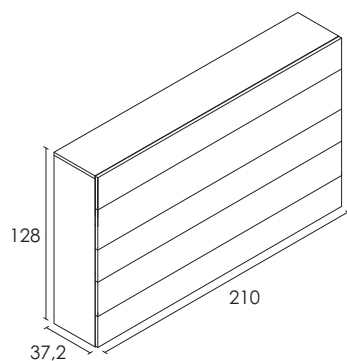

i INFORMAZIONI TECNICHE | TECHNICAL INFORMATION

IQ128

IQ128 CON PEDANA P 61,2
IQ128 WITH LOW BENCH D 61,2

IQ128 CON PEDANA P 82,2
IQ128 WITH LOW BENCH D 82,2

Obbligatorio fissaggio a muro.
E' da escludersi il fissaggio su pareti in cartongesso

IQ128 è disponibile nelle seguenti dimensioni:
IQ128 is available in the following sizes:

Materasso 105 x 195 x 15 cm
Mattress 105 x 195 x 15 cm

INGOMBRI | VOLUMES

+ Per garantire un funzionamento ottimale, si consiglia l'utilizzo dei nostri materassi, o materassi e coperte con peso totale di Kg. 20 per L 105
In order to guarantee a perfect working, we suggest the use of our mattresses or mattresses and blankets with total weight of Kg. 20 for W 105