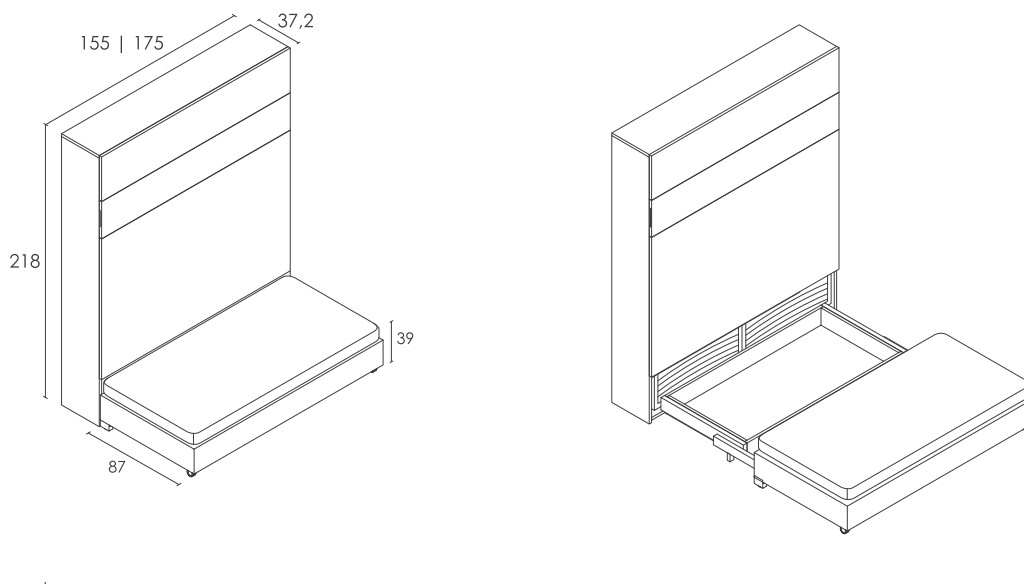

i INFORMAZIONI TECNICHE | TECHNICAL INFORMATION

Obbligatorio fissaggio a muro.
E' da escludersi il fissaggio su pareti in cartongesso.

*Wall fastening compulsory.
Fastening on gypsum board walls is not suggested.*

IQ SOFT L 155 | Materasso 140 x 195 x 15 cm
IQ SOFT W 155 | Mattress 140 x 195 x 15 cm

IQ SOFT L 175 | Materasso 160 x 195 x 15 cm
IQ SOFT W 175 | Mattress 160 x 195 x 15 cm

INGOMBRI | VOLUMES

+ Per un funzionamento ottimale, si consiglia l'utilizzo dei nostri materassi, o materassi e coperte con peso totale di: **Kg. 27 per L 140 | Kg. 34 per L 160**
In order to guarantee a perfect working, we suggest the use of our mattresses or mattresses and blankets with total weight of: Kg. 27 for W 140 | Kg. 34 for W 160