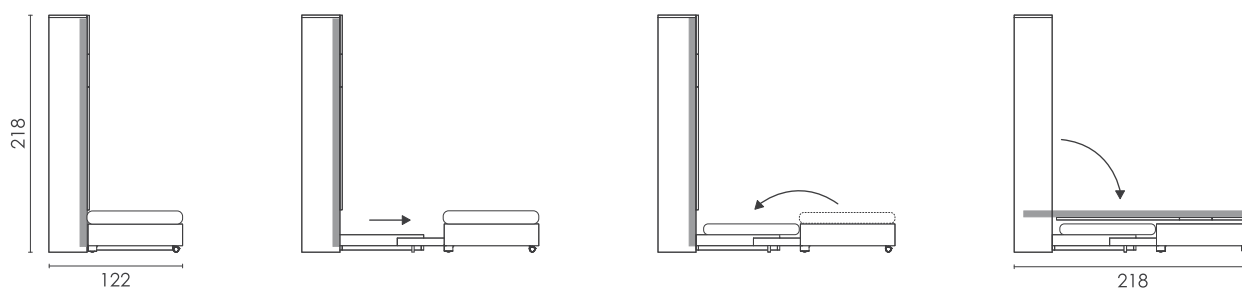

i INFORMAZIONI TECNICHE | TECHNICAL INFORMATION

Obbligatorio fissaggio a muro.
E' da escludersi il fissaggio su pareti in cartongesso.

*Wall fastening compulsory.
Fastening on gypsum board walls is not suggested.*

IQ SOFT L 155 | Materasso 140 x 195 x 15 cm
IQ SOFT W 155 | Mattress 140 x 195 x 15 cm

IQ SOFT L 175 | Materasso 160 x 195 x 15 cm
IQ SOFT W 175 | Mattress 160 x 195 x 15 cm

INGOMBRI | VOLUMES

+ Per un funzionamento ottimale, si consiglia l'utilizzo dei nostri materassi, o materassi e coperte con peso totale di: **Kg. 27 per L 140 | Kg. 34 per L 160**
In order to guarantee a perfect working, we suggest the use of our mattresses or mattresses and blankets with total weight of: Kg. 27 for W 140 | Kg. 34 for W 160